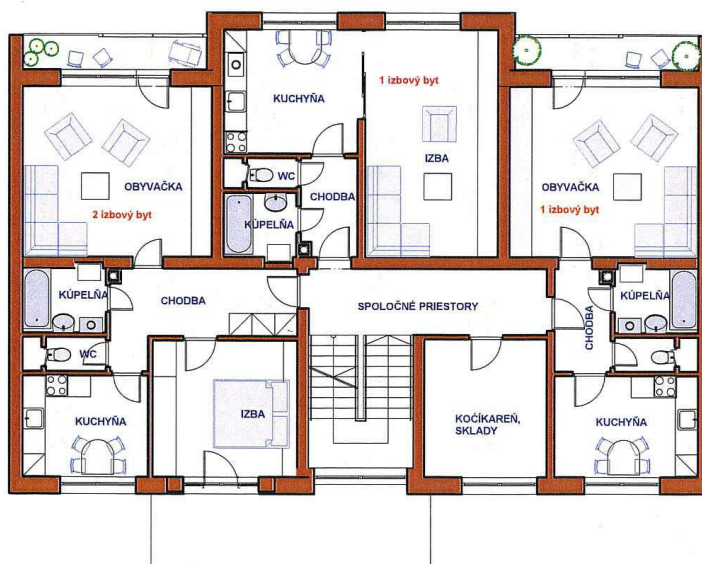

VARIANT 4 PODLAŽNÝ - 4 EMELETES VARIÁNS
 BYTOVÝ DOM - 12 BYTOVÝCH JEDNOTIEK
 LAKÓHÁZ - 12 LAKÓEGYSÉG

FILAKOVO-FÜLEK
 LV č. 2

SITUÁCIA M 1:500 HELYSZÍNRAJZ
 OBCÉNÉ NÁJOMNÉ BYTOVÉ DOMY.

PŔDORYS PRÍZEMIA M 1:100
OBEENÉ NÁJOMNÉ BYTOVÉ DOMY 12 b.j.

PRO ART

BYTOVÝ DOM č. 1A - 12 BYTOVÝCH JEDNOTIEK
3x dvojizbový byt + 9x jednoizbový byt

FILAKOVO

PŔDORYS 2.- 4. NP M 1:100
OBEENÉ NÁJOMNÉ BYTOVÉ DOMY 12 b.j.

PRO ART