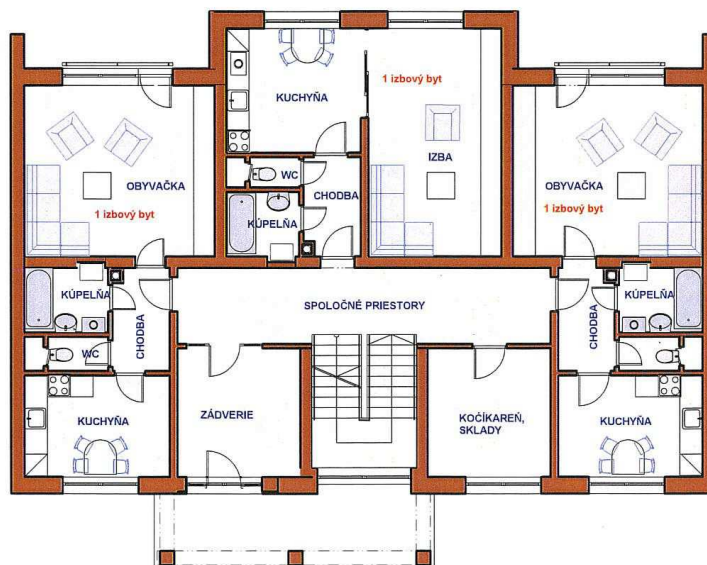

VARIANT 4 PODLAŽNÝ - 4 EMELETES VARIÁNS
 BYTOVÝ DOM - 12 BYTOVÝCH JEDNOTIEK
 LAKÓHÁZ - 12 LAKÓEGYSÉG

FILAKOVO-FÜLEK
 LV č. 2

SITUÁCIA M 1:500 HELYSZÍNRAJZ
 OBCÉNÉ NÁJOMNÉ BYTOVÉ DOMY.

PŔDORYS PRÍZEMIA M 1:100
OBEENÉ NÁJOMNÉ BYTOVÉ DOMY 12 b.j.

PRO ART

BYTOVÝ DOM č. 1A - 12 BYTOVÝCH JEDNOTIEK
3x dvojizbový byt + 9x jednoizbový byt

FILAKOVO

PŔDORYS 2.- 4. NP M 1:100
OBEENÉ NÁJOMNÉ BYTOVÉ DOMY 12 b.j.

PRO ART