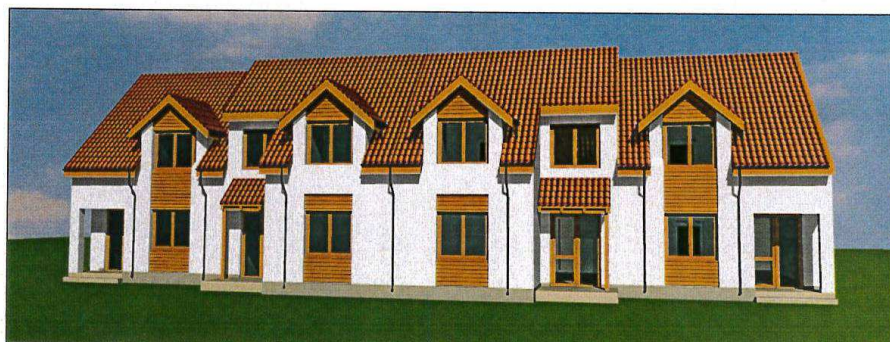

PÔDORYS PRÍZEMIA M 1:100

OBECNÉ NÁJOMNÉ BYTOVÉ DOMY - 4 b.j.

PROART ATELIÉR
 SLÁDKOVIČOVA 2, 934 01 LEVICE
 tel.: 036/63 18 235, www.proart.sk
 e-mail: proart@proart.sk

PÔDORYS PODKROVIA M 1:100

OBECNÉ NÁJOMNÉ BYTOVÉ DOMY - 4 b.j.

PROART ATELIÉR
 SLÁDKOVIČOVA 2, 934 01 LEVICE
 tel.: 036/63 18 235, www.proart.sk
 e-mail: proart@proart.sk

POHĽAD Z ULIČNÝ

POHĽAD ZÁHRADNÝ

OBECNÉ NÁJOMNÉ BYTOVÉ DOMY - 4 b.j. ; 6b.j.

PROART ATELIÉR
SLÁDKOVIČOVA 2, 934 01 LEVICE
tel.: 036/63 18 235, www.proart.sk
e-mail: proart@proart.sk

PROART
PROJEKTOVANIE A REALIZÁCIA STAVIEB s.r.o.

REALIZÁCIA, DOLNÁ STREHOVÁ, 25 b.j.