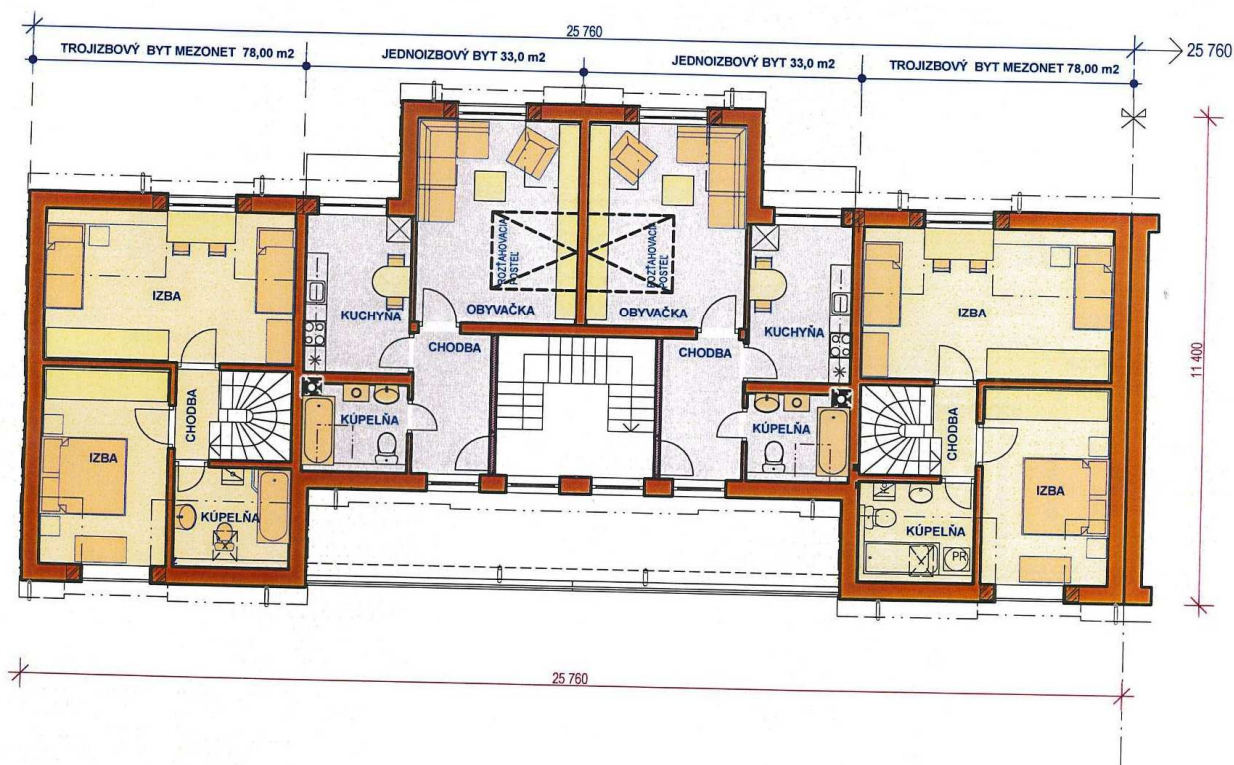

PÔDORYS PRÍZEMIA M 1:100

OBECNÉ NÁJOMNÉ BYTOVÉ DOMY - 4 b.j.

PROART ATELIÉR
 SLÁDKOVIČOVA 2, 934 01 LEVICE
 tel.: 036/63 18 235, www.proart.sk
 e-mail: proart@proart.sk

PÔDORYS PODKROVIA M 1:100

OBECNÉ NÁJOMNÉ BYTOVÉ DOMY - 4 b.j.