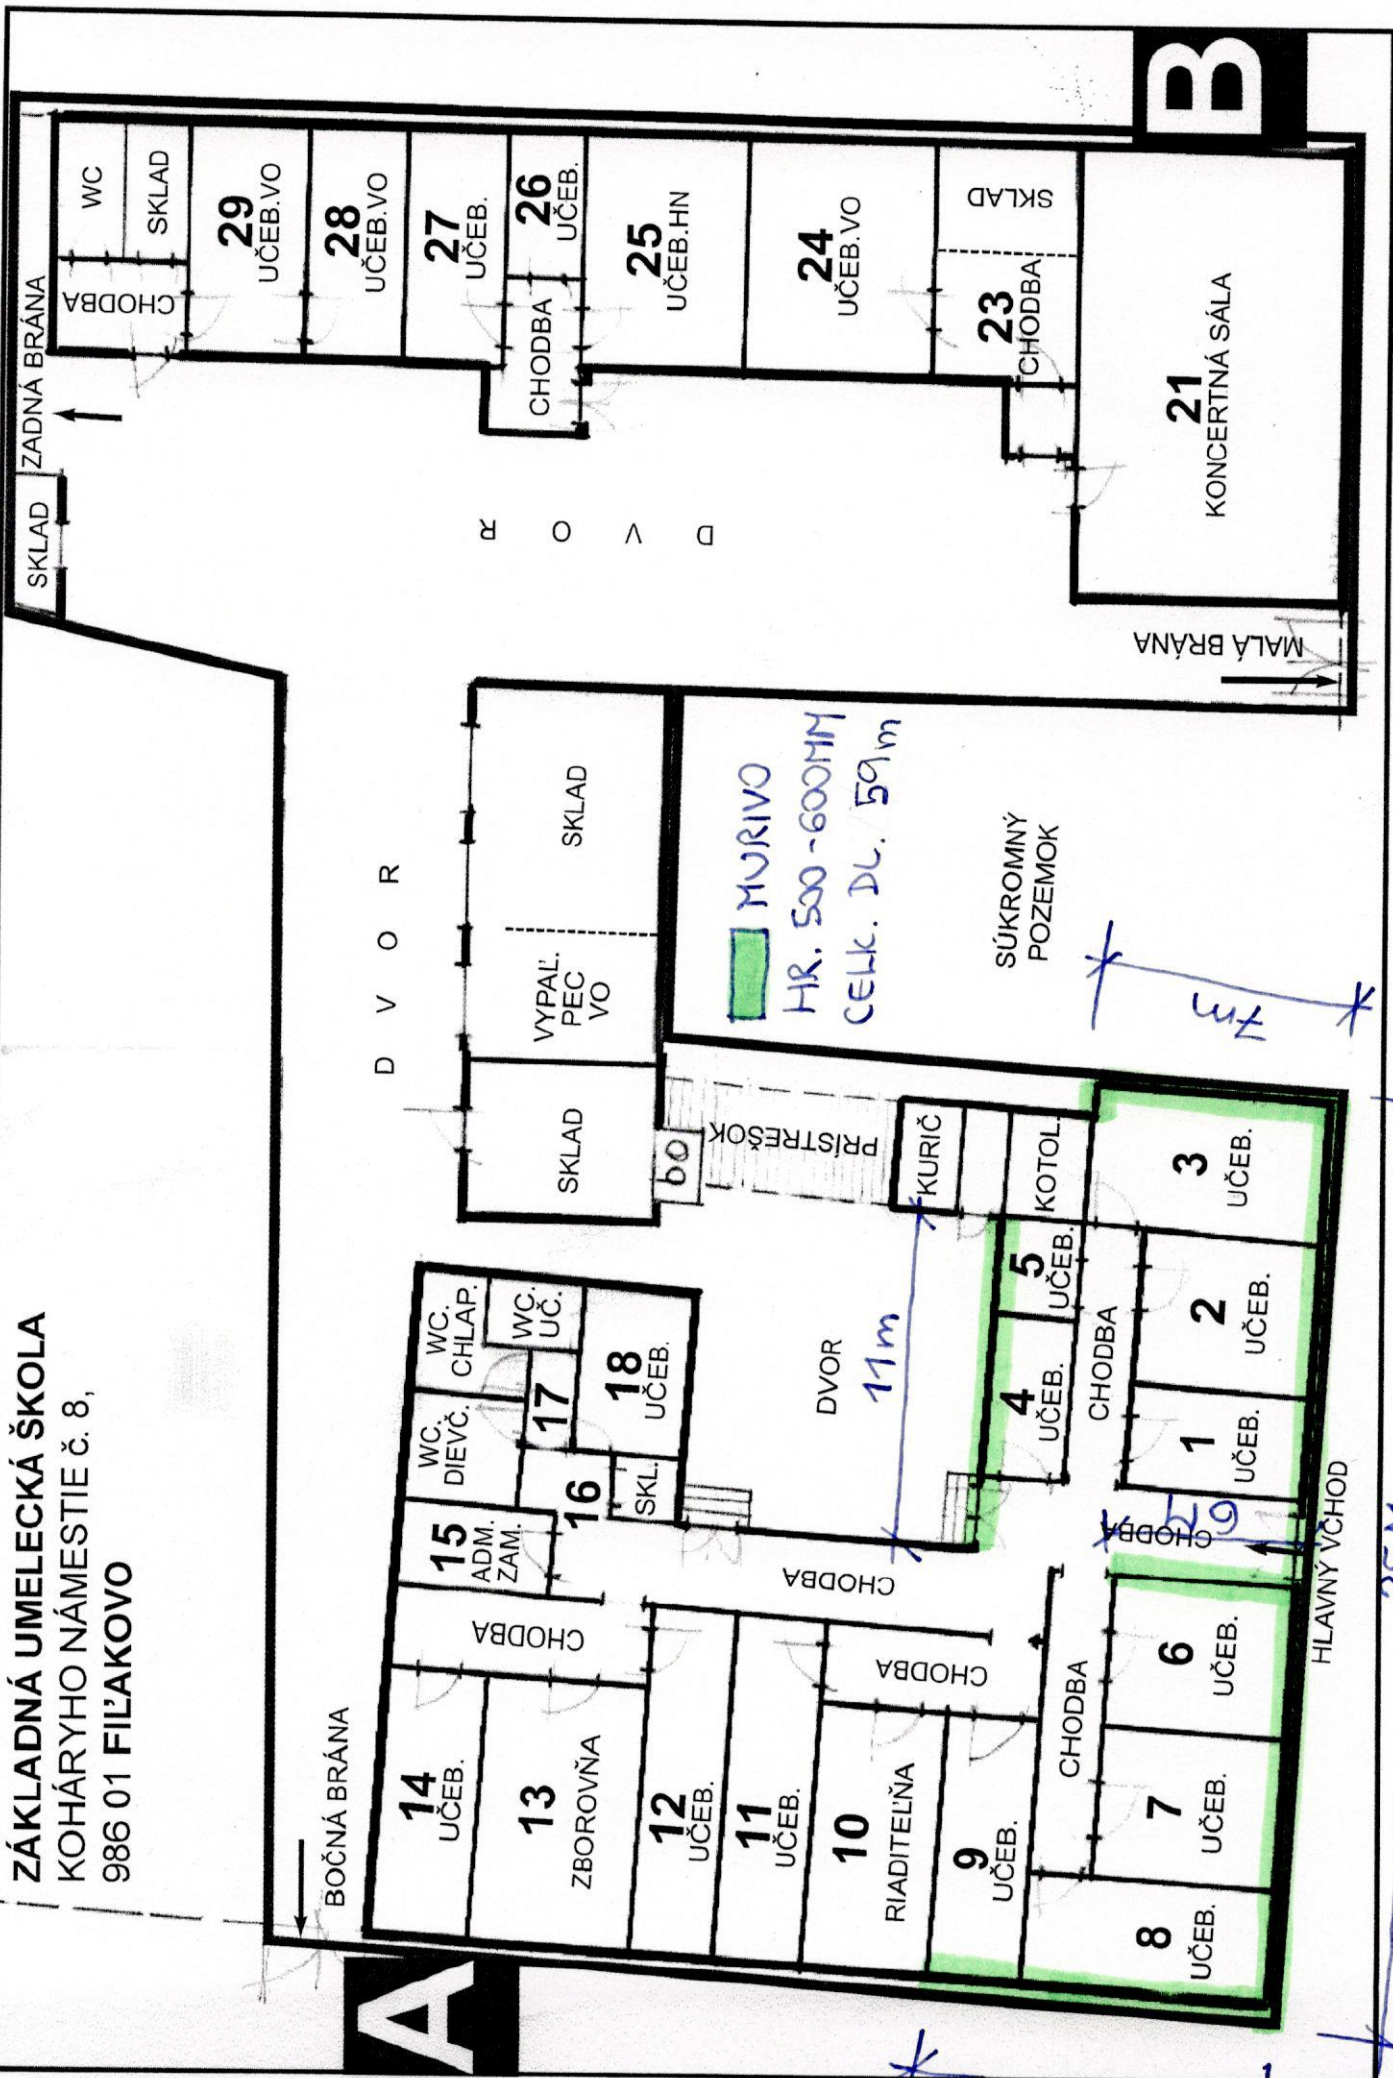

ZÁKLADNÁ UMELECKÁ ŠKOLA
 KOHÁRYHO NÁMESTIE č. 8,
 986 01 FIĽAKOVO

A

B