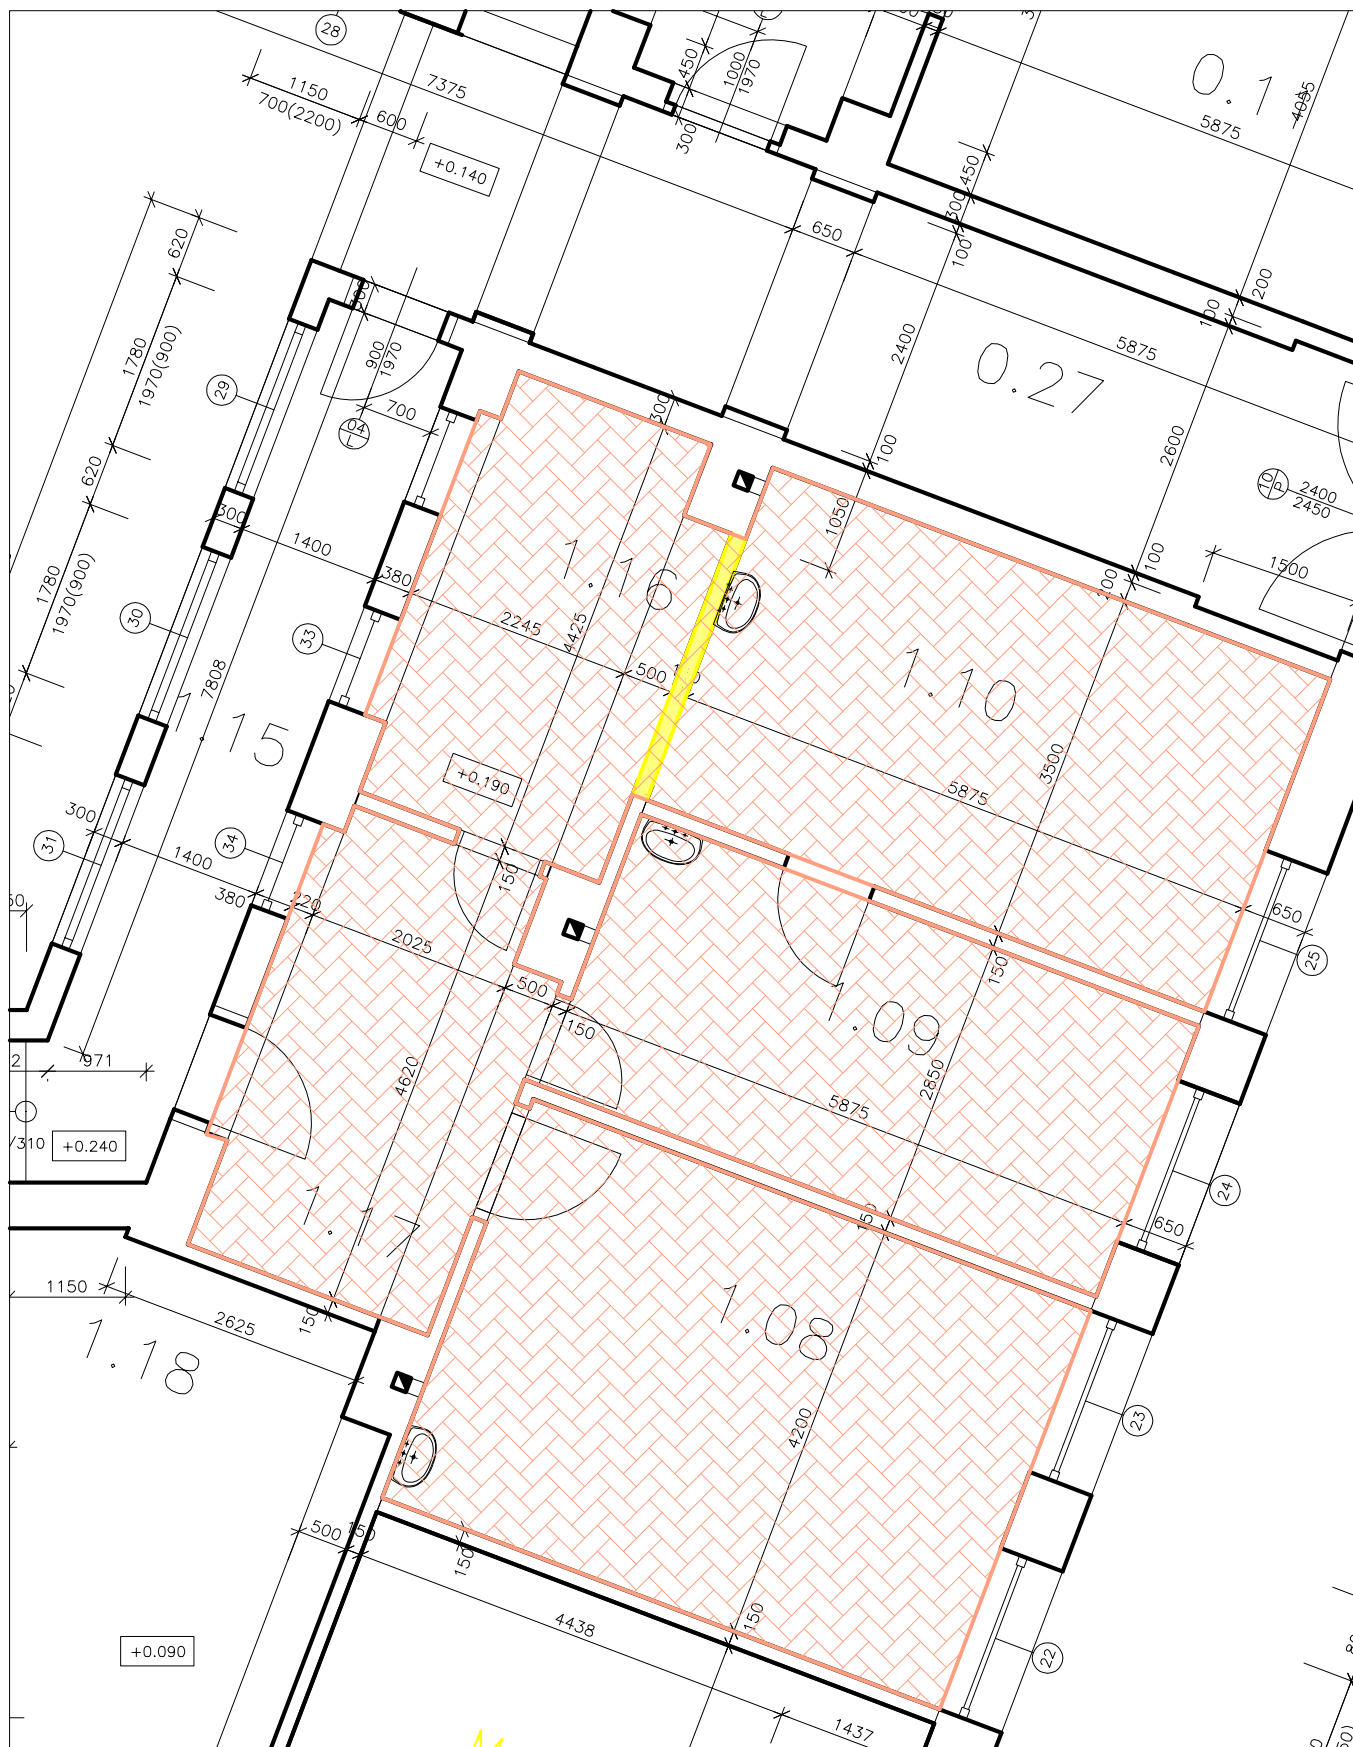

REKONŠTRUKCIA BUDOVY MsÚ FIĽAKOVO - ZADNÉ MIESTNOSTI NA 1.NP

Pôvodný stav

 Búracie práce