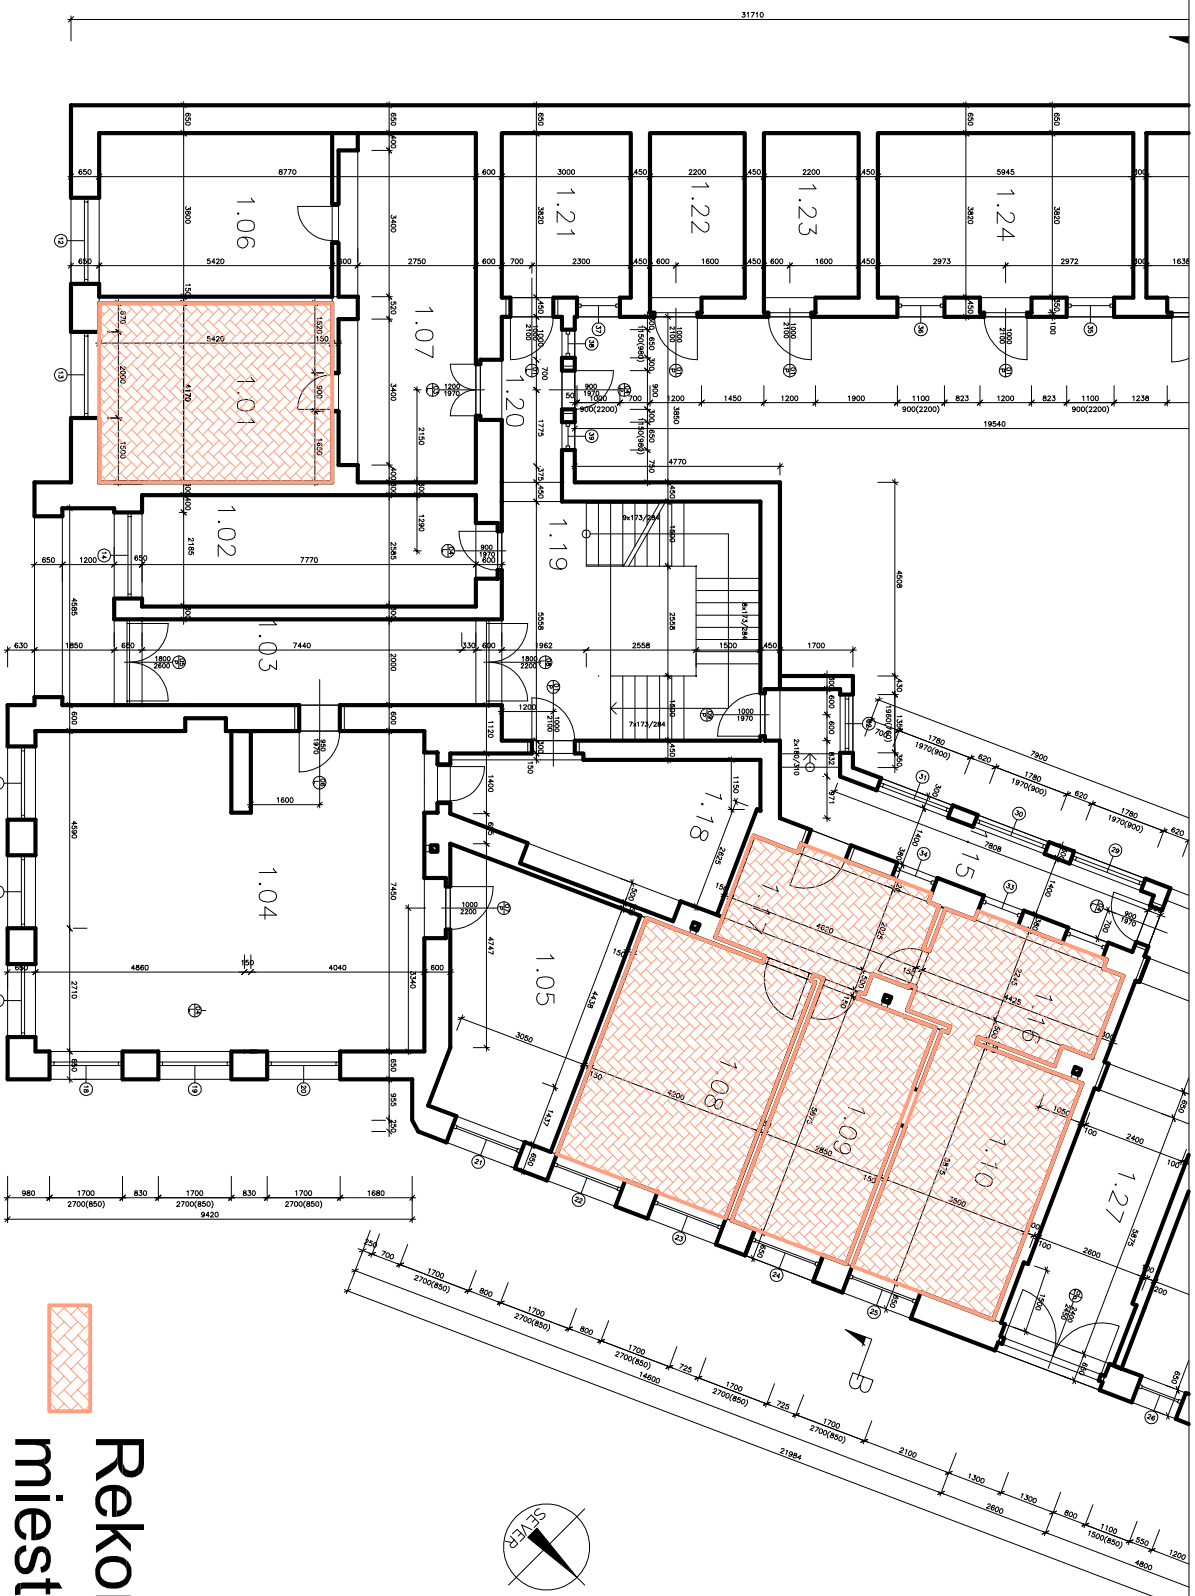

REKONŠTRUKCIA BUDOVY MSÚ FIL'AKOVO - ZADNÉ Miestnosti NA 1.NP

 Rekonštruované
miestnosti